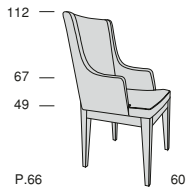

AIDA

AIDA

P.63
Profondità seduta cm. 44
Seat length cm. 44

AIDA CPT

P.66
Profondità seduta cm. 48
Seat length cm. 48
Larghezza seduta cm. 48
Seat width cm. 48

Legenda

1 - Legno massiccio
- Solid wood

1