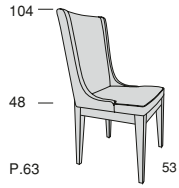

AIDA

AIDA

P.63
Profondità seduta cm. 44
Seat length cm. 44

AIDA CPT

P.66
Profondità seduta cm. 48
Seat length cm. 48
Larghezza seduta cm. 48
Seat width cm. 48

Legenda

1 - Legno massiccio
- Solid wood

1